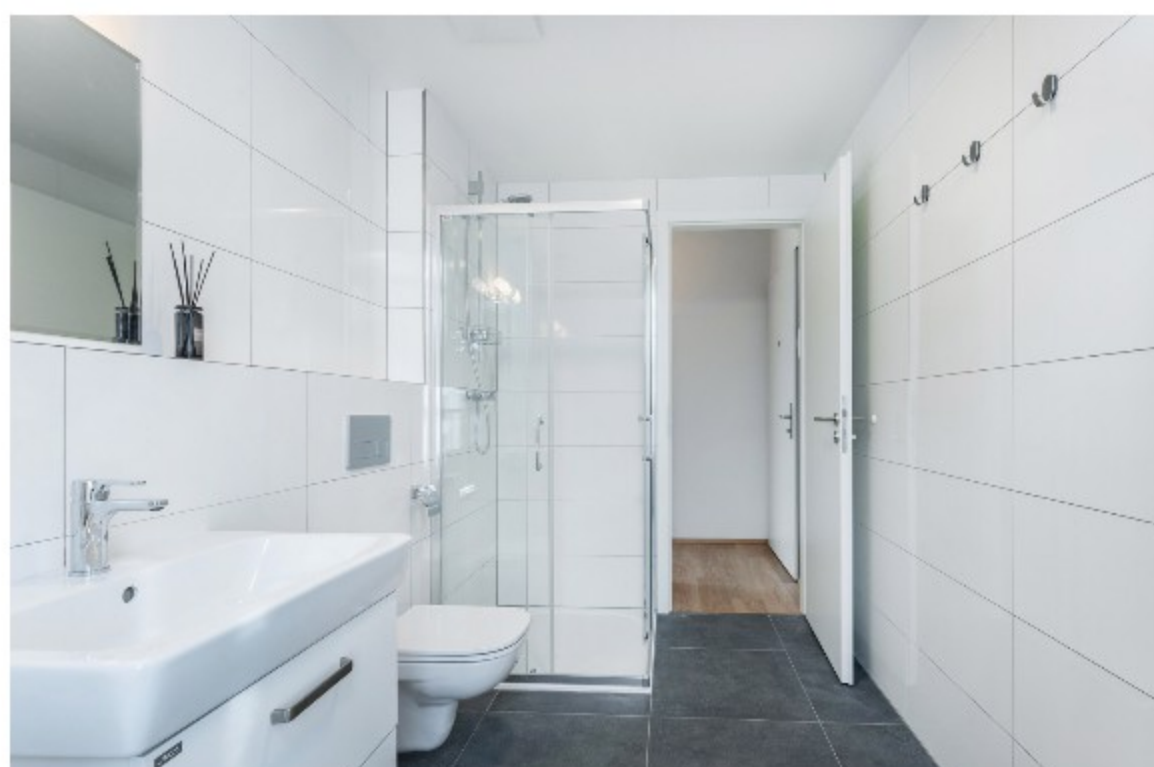

Byt č. 411

Moderně zařízený a nadstandardně prostorný byt v novostavbě, který je připraven k okamžitému nastěhování. Byt je kompletně vybavený kuchyňskou linkou s kvalitními spotřebiči a prostornou koupelnou s velkým sprchovým koutem. Součástí koupelny je rovněž parní pračka. Samozřejmostí je také vybavenost veškerým nábytkem vyrobeným na míru. Těšit se můžete na postel s pohodlnou kvalitní matrací, nabízíme dvě možná uspořádání – dvoulůžko nebo dvě oddělené postele pro spolubydlení. Dále je k dispozici pohovka, televizor a dostatek promyšlených úložných prostor. Stačí jen přijít a můžete začít bydlet. K bytu je možnost pronájmu parkovacího stání a sklepní kóje.

Budova: 4 | Dispozice: 1+kk | Plocha: 37.9 m²

PŮDORYS BYTU

BYT 1+kk PŘÍZEMÍ

LEGENDA

01 - CHODBA	3,6 M²
02 - KOUPELNA, WC	6,2 M²
03 - OBYTNÝ POKOJ + KK	26,0 M²
PODLAHOVÁ PLOCHA	35,8 M²
CELKOVÁ PODLAHOVÁ PLOCHA	37,6 M²

mintliving

VYBAVENÍ BYTU

OBYTNÝ POKOJ

- ☑ KUCHYŇSKÁ LINKA
- ☑ SPOTŘEBIČE
- ☑ JÍDELNÍ STŮL
- ☑ ROZKLÁDACÍ POHOVKA
- ☑ PRACOVNÍ STŮL
- ☑ POSTEL S ČALOUNĚNÍM
- ☑ VELKÉ ŠATNÍ SKŘÍŇĚ
- ☑ TV

KOUPELNA

- ☑ SPRCHOVÝ KOUT
- ☑ UMYVADLO SE SKŘÍŇKOU
- ☑ PRAČKA

BALKON / LODŽIE

- ☑ STOLEK A 2 ŽIDLE

GALERIE