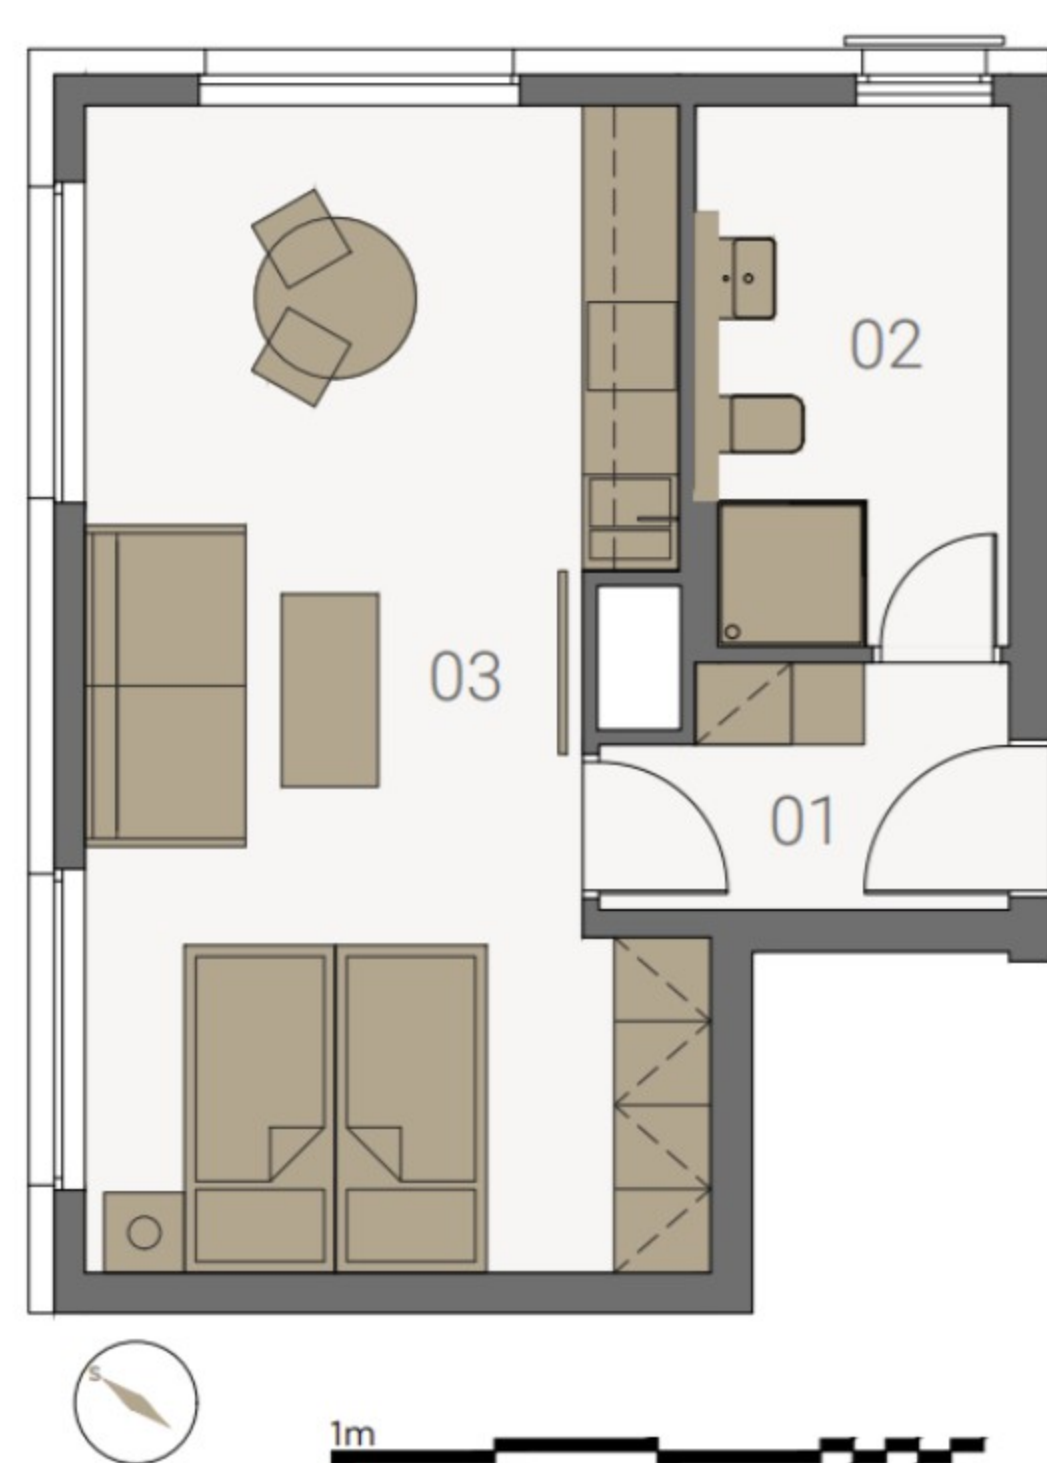

Byt č. 411

Moderně zařízený a nadstandardně prostorný byt v novostavbě, který je připraven k okamžitému nastěhování. Byt je kompletně vybavený kuchyňskou linkou s kvalitními spotřebiči a prostornou koupelnou s velkým sprchovým koutem. Součástí koupelny je rovněž parní pračka. Samozřejmostí je také vybavenost veškerým nábytkem vyrobeným na míru. Těšit se můžete na postel s pohodlnou kvalitní matrací, nabízíme dvě možná uspořádání – dvoulůžko nebo dvě oddělené postele pro spolubydlení. Dále je k dispozici pohovka, televizor a dostatek promyšlených úložných prostor. Stačí jen přijít a můžete začít bydlet. K bytu je možnost pronájmu parkovacího stání a sklepní kóje.

Budova: 4 | Dispozice: 1+kk | Plocha: 37.9 m²

PŮDORYS BYTU

BYT 1+kk PŘÍZEMÍ

LEGENDA

01 - CHODBA	3,6 M ²
02 - KOUPELNA, WC	6,2 M ²
03 - OBYTNÝ POKOJ + KK	26,0 M ²
PODLAHOVÁ PLOCHA	35,8 M ²
CELKOVÁ PODLAHOVÁ PLOCHA	37,6 M ²

mintliving

VYBAVENÍ BYTU

OBYTNÝ POKOJ

- ☑ KUCHYŇSKÁ LINKA
- ☑ SPOTŘEBIČE
- ☑ JÍDELNÍ STŮL
- ☑ ROZKLÁDACÍ POHOVKA
- ☑ PRACOVNÍ STŮL
- ☑ POSTEL S ČALOUNĚNÍM
- ☑ VELKÉ ŠATNÍ SKŘÍŇĚ
- ☑ TV

KOUPELNA

- ☑ SPRCHOVÝ KOUT
- ☑ UMYVADLO SE SKŘÍŇKOU
- ☑ PRAČKA